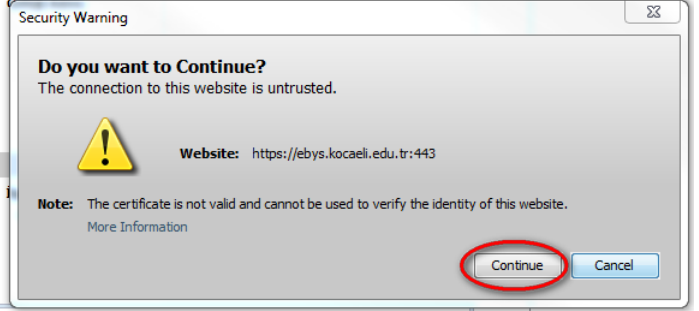

Evrak Bilgileri Eklr İlgili Evrak

KOU İç Yazı No Evrakın Birimi EBYS Birimi

Kurum Kayıt Tarihi

Evrak Kayıt Bilgileri

Evrakın Gittiği Yer Kurum İçi

Gönderilen Makam

Kayıtlı Plan ve Şablonlar

Dosya Kodu

Konu

Evrak İçerik Bilgileri

İlgi

İçerik

Alt İçerik

Ek

Gizlilik Durumu

Aciliyet Durumu

Paraf ve İmza Bilgileri

İmzalayacak Kullanıcılar

Transferring data from ebys.kocaeli.edu.tr...