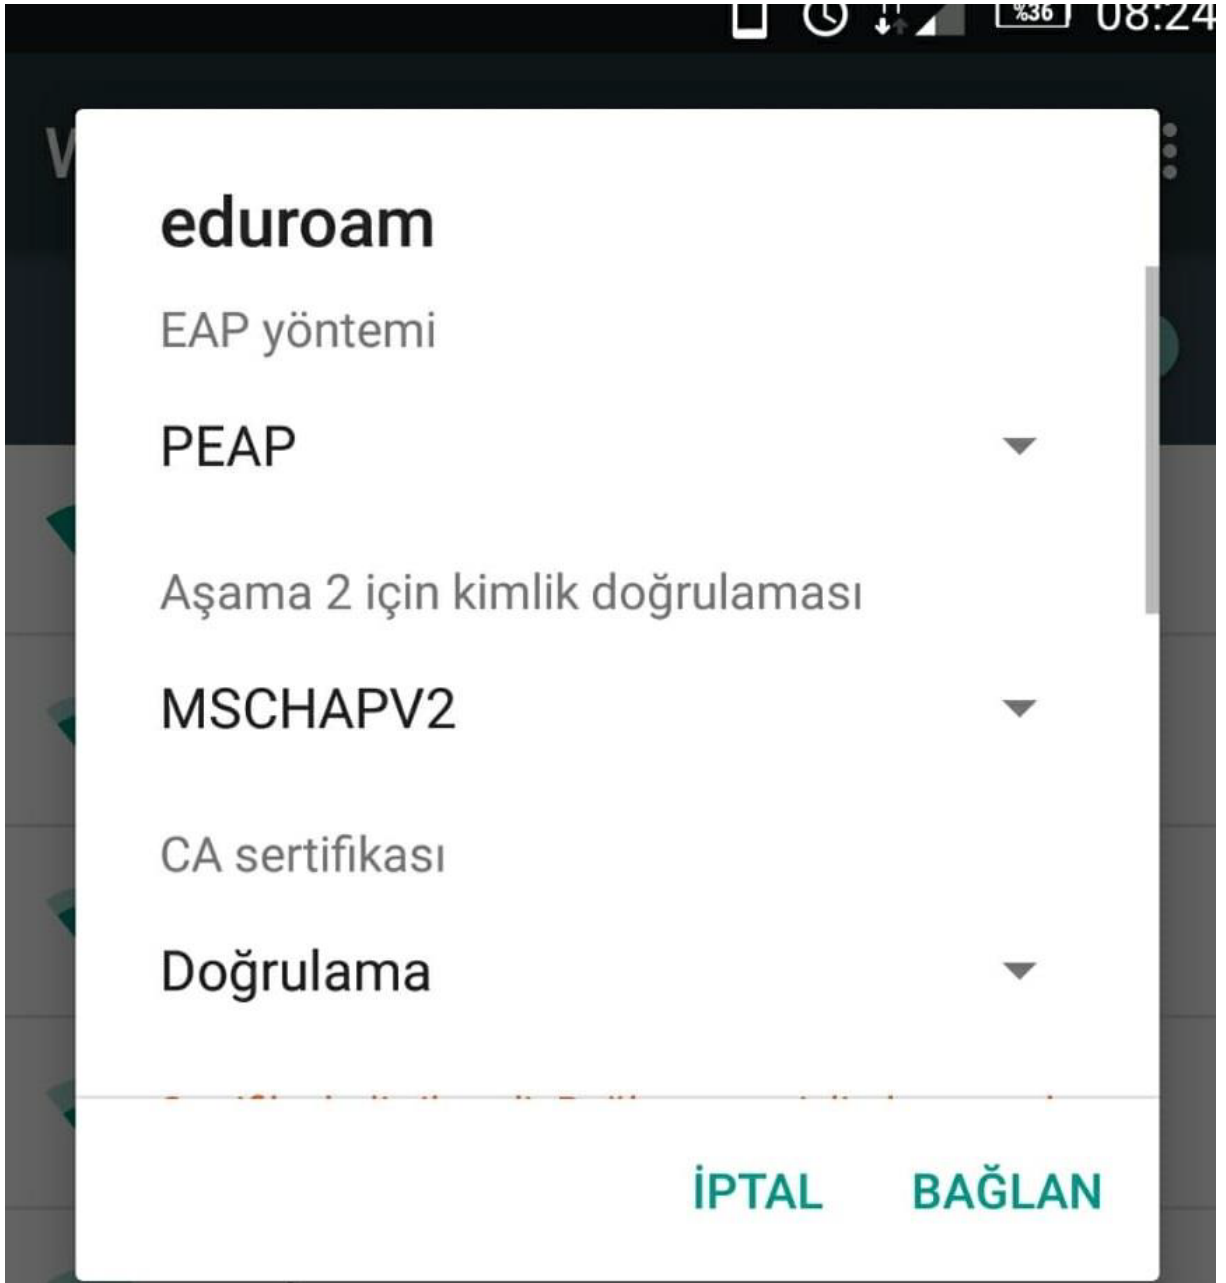

1-)Telefonunuzun wi-fi kısmındaki "eduroam" ađını seđiniz.

2-) EAP ynetimini **PEAP** , ařama 2 iđin kimlik dođrulamasını **MSCHAPV2**, CA sertifikasını **DOĐRULAMA** olarak seđin.

3-)Kimlik alanına **Öğrenci Numaranızı** ve şifre alanına **TC Kimlik Numaranızı** giriniz ve bağlan diyiniz. Bağlantınız sağlanmış olacaktır.