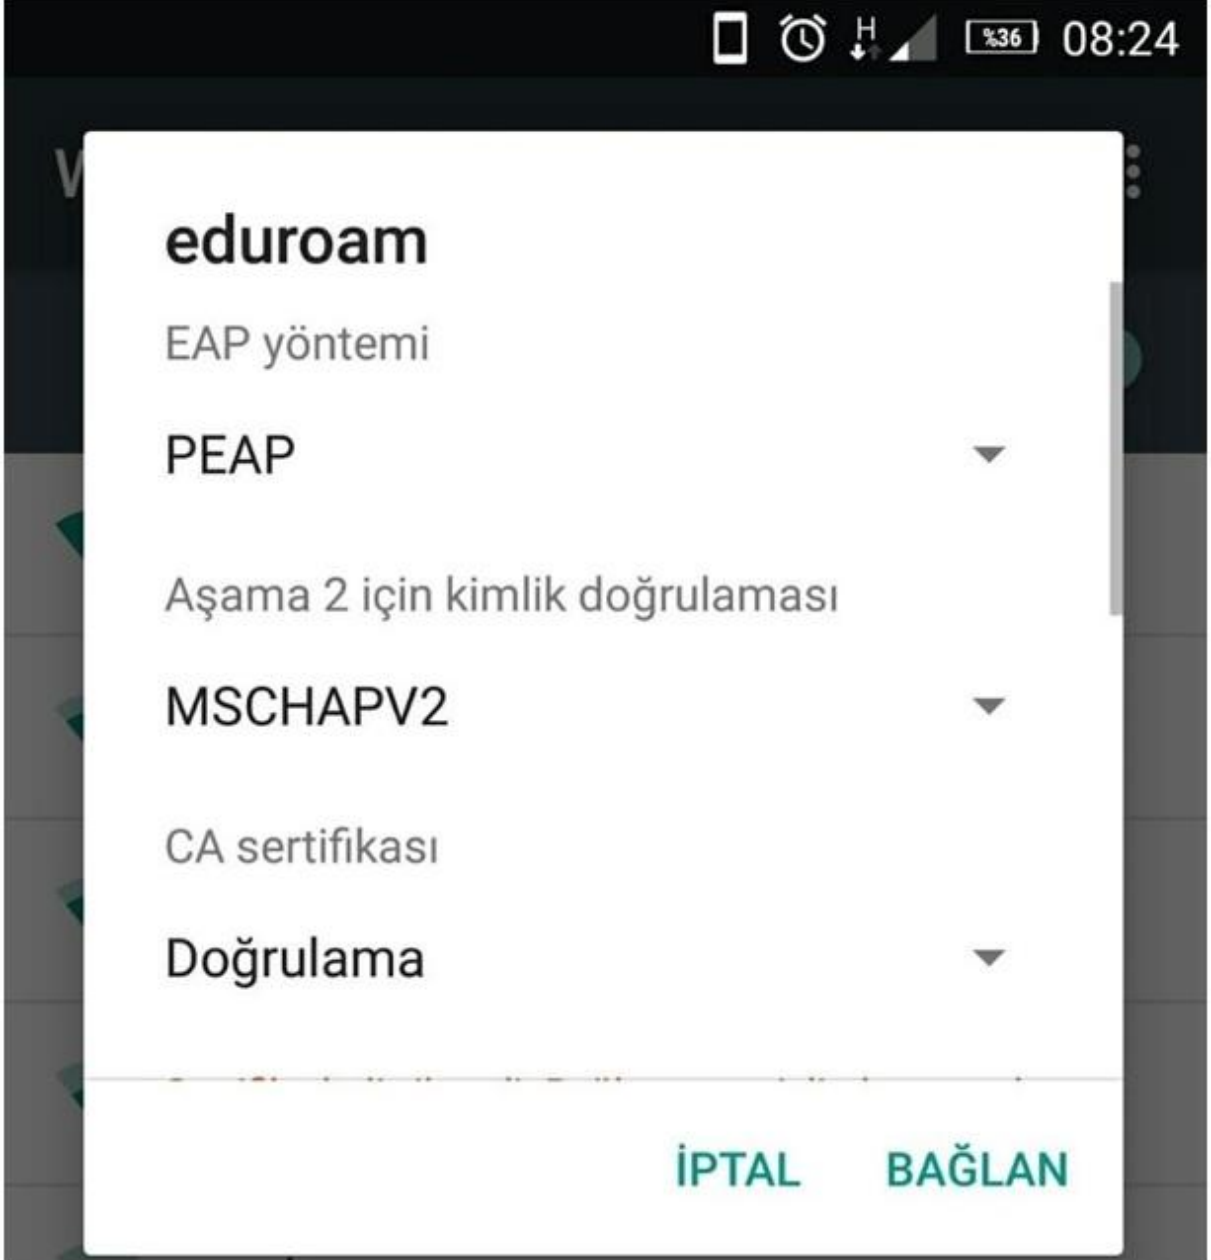

1-) Telefonunuzun kablosuz ađını aın.

2-) Kablosuz bađlantılardan "eduroam" bađlantısına giriř yapın.

3-) EAP ynetimini **PEAP** , ařama 2 iin kimlik dođrulamasını **MSCHAPV2**, CA sertifikasını **DOđRULAMA** olarak sein.

4-) Kimlik alanına mail kullanıcı adı (@agri.edu.tr uzantısı olmadan) ve şifre alanına TC Kimlik numaraları ile giriş yapın. Bağlantınız sağlanmış olacaktır.

eduroam

Sertifika belirtilmedi. Bağlantınız gizli olmayacak.