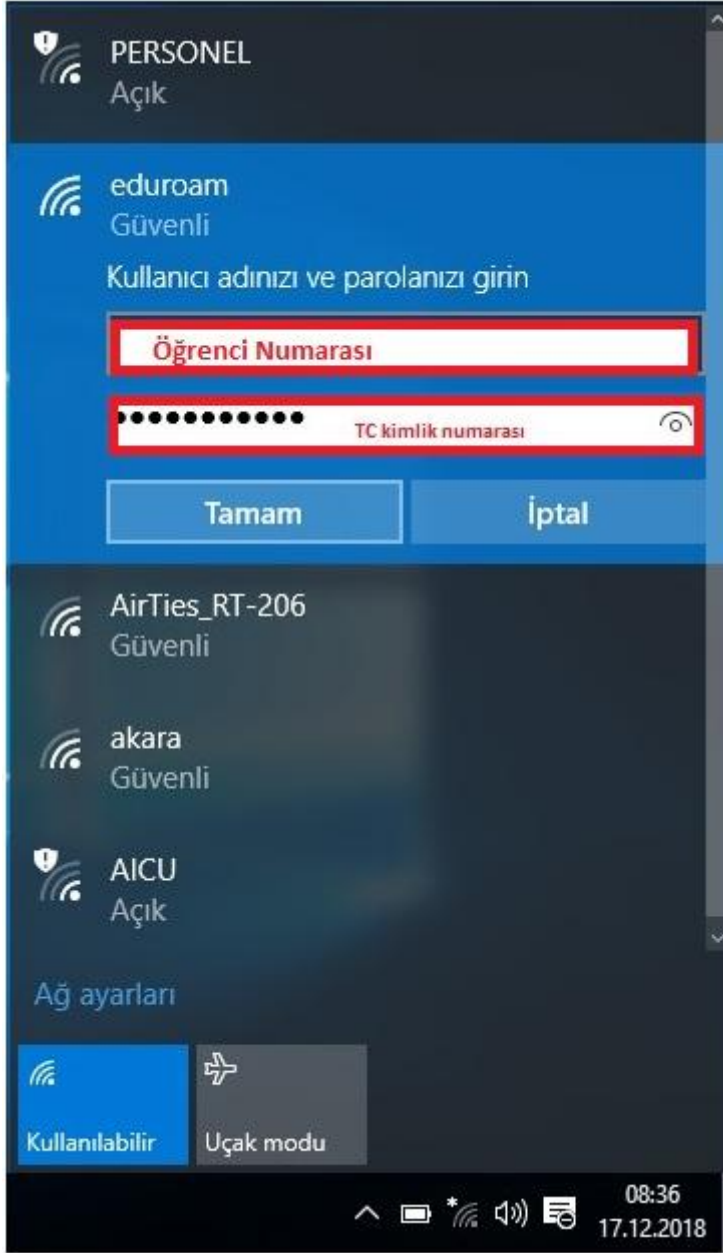

1-)Bilgisayarınızın sağ alt köşesindeki kablosuz ağlar simgesine tıklayarak "**eduroam**" ağına bağlantı seçiniz.

2-)Kullanıcı adı kısmına **Öğrenci Numaranızı** giriniz. Parola kısmına **T.C. Kimlik Numaranızı** giriniz ve **Tamamı** tıklayınız.