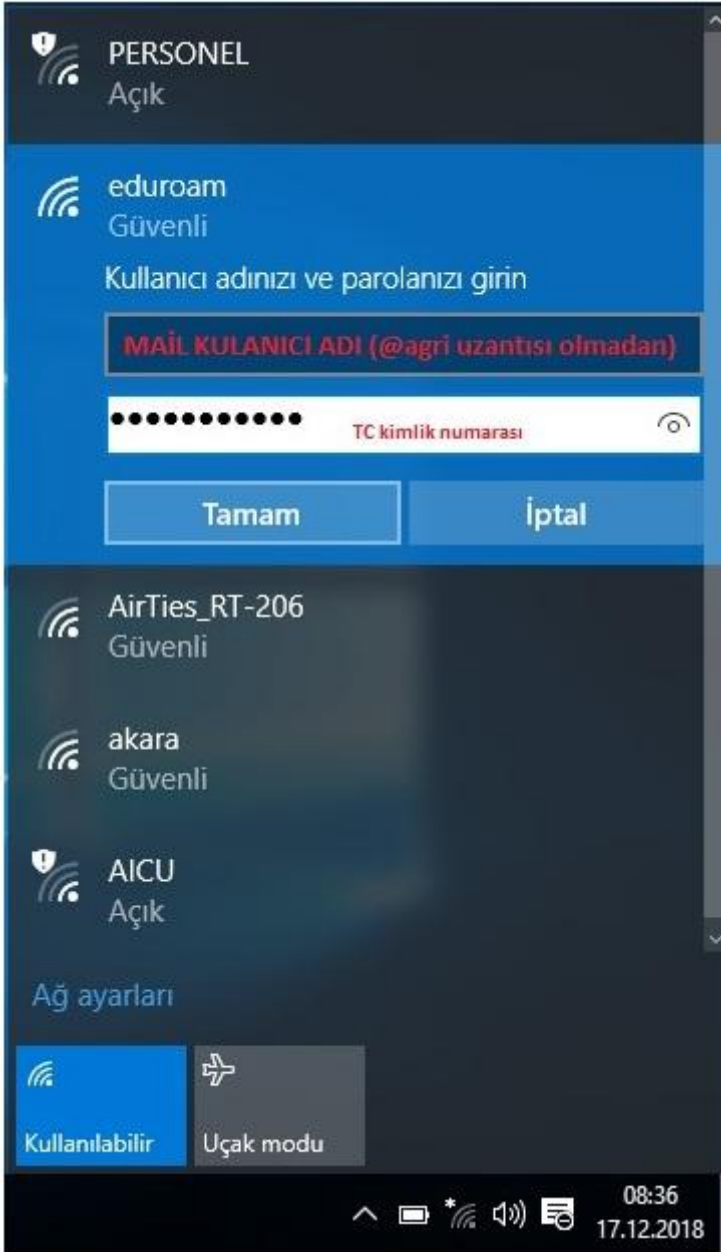

1-)Bilgisayarınızın sađ alt köşesindeki kablosuz ađlar simgesine tıklayarak "**eduroam**" ađına bađlanı seçiniz.

2-)Kullanıcı adı kısmına **mail kullanıcı adınızı (@agri uzantısı olmadan)** giriniz. Parola kısmına **T.C. Kimlik Numaranızı** giriniz ve **Tamamı** tıklayınız.

3-)Gelen uyarıya “Bağlanmaya devam edilsin mi?” sorununa **Bağlan** diyerek işleme devam edin. Erişimin sağlanmış olacaktır.