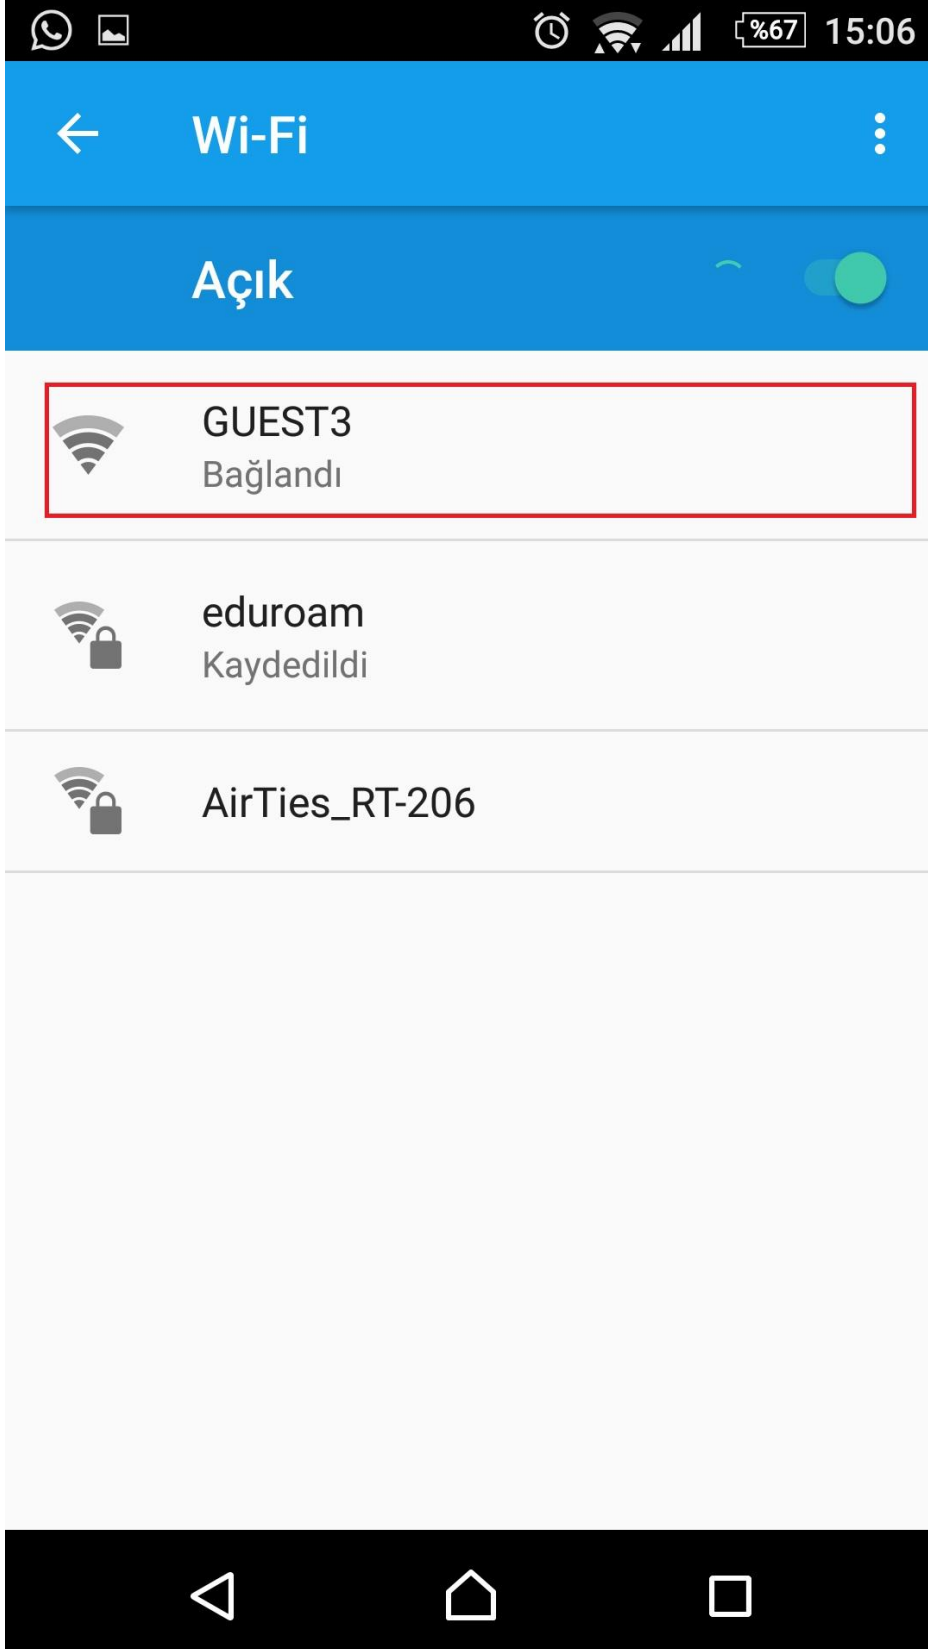

EDUROAM MİSAFİR

1-)Bilgi İşlem Daire Başkanlığından misafir kullanıcı adı ve şifre ediniz .

2-)Telefonunuzun kablosuz ağlarını açınız ve **GUEST3** ağına bağlanınız.

3-)Bağlantınızı yaptıktan sonra karşınıza çıkan güvenlik sertifikası uyarısına **Devam Et** diyin.

4-) Daha sonra otomatik olarak oturum açma sayfasına yönlendirileceksiniz. Burada **kullanıcı adı** kısmına BİDB 'dan edindiğiniz kullanıcı adını, **şifre** kısmına ise edindiğiniz şifreyi giriniz. Kesintisiz internetini kullanabilirsiniz.