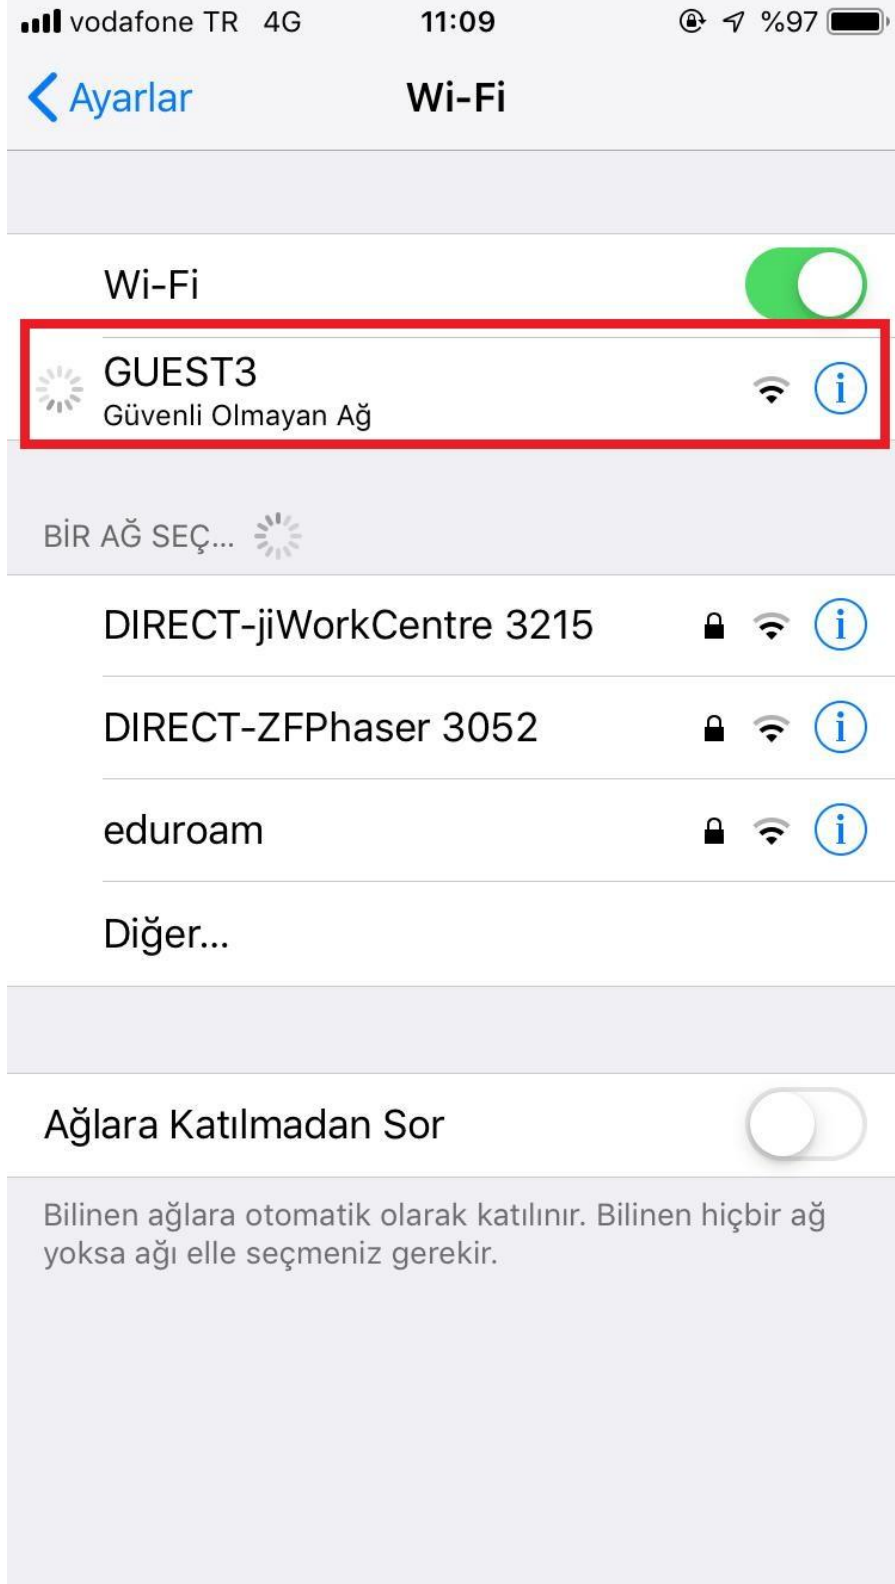

## EDUROAM MİSAFİR

- 1-) Bilgi İşlem Daire Başkanlığından kullanıcı adı ve şifre ediniz.
- 2-) Telefonunuzun kablosuz ağlarını açınız ve **GUEST3** isimli ağa bağlanınız.

3-)Bağlandıktan sonra karşınıza aşağıdaki gibi sunucu kimliği doğrulama uyarısı çıkacak. **Sürdür** 'ü tıklayın.

4-) Aşağıdaki gibi giriş sayfasına yönlendirileceksiniz. **Kullanıcı adı ve şifre** kısımlarına BİDB 'dan edindiğiniz kullanıcı adı ve şifreyi girin. Bağlantınız gerçekleştirilmiş olacaktır.

vodafone TR 4G 11:11 %97