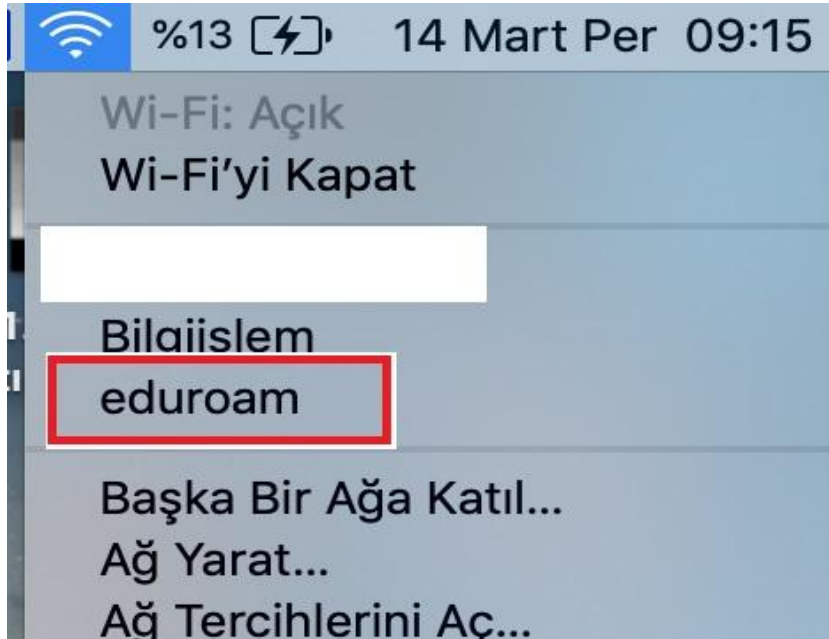

1-)Bilgisayarınızın kablosuz ağlarını görüntüleyiniz ve "eduroam" ağına bağlanınız.

2-)Karşınıza gelen kimlik bilgileri ekranından mod "otomatik" seçip, kullanıcı adı yerine **Öğrenci Numaranızı** , parola kısmına ise **T.C. Kimlik Numaranızı** giriniz ve katıl diyiniz.