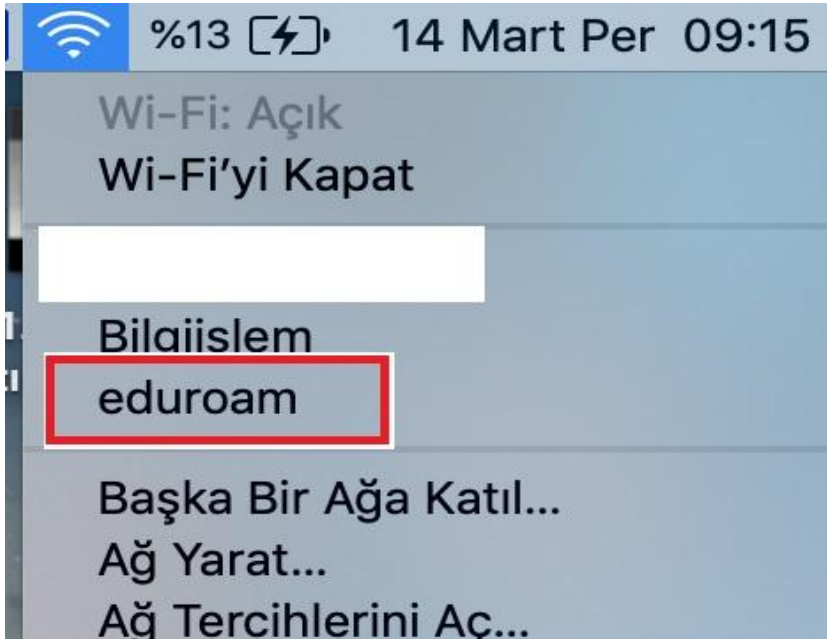

1-)Bilgisayarınızın kablosuz ağlarını görüntüleyiniz ve "eduroam" ağına bağlanınız.

2-)Karşınıza gelen kimlik bilgileri ekranından mod "otomatik" seçip, kullanıcı adı yerine mail kullanıcı adınızı (@agri uzantısı olmadan), parola kısmına ise T.C. Kimlik Numaranızı giriniz ve katıl diyiniz.