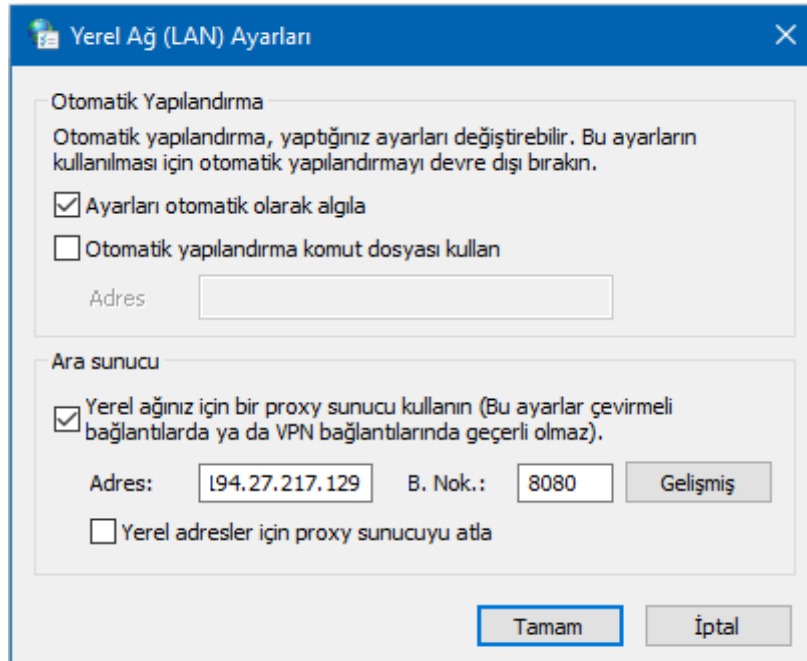

5) Açılan pencerede yalnızca "Yerel ağınız için bir Proxy sunucu kullanın" kutusunu işaretleyin ve Adres kutusuna 194.27.217.129 adresini tanımlayın. Bağlantı noktasına ise 8080 portunu tanımlayın.